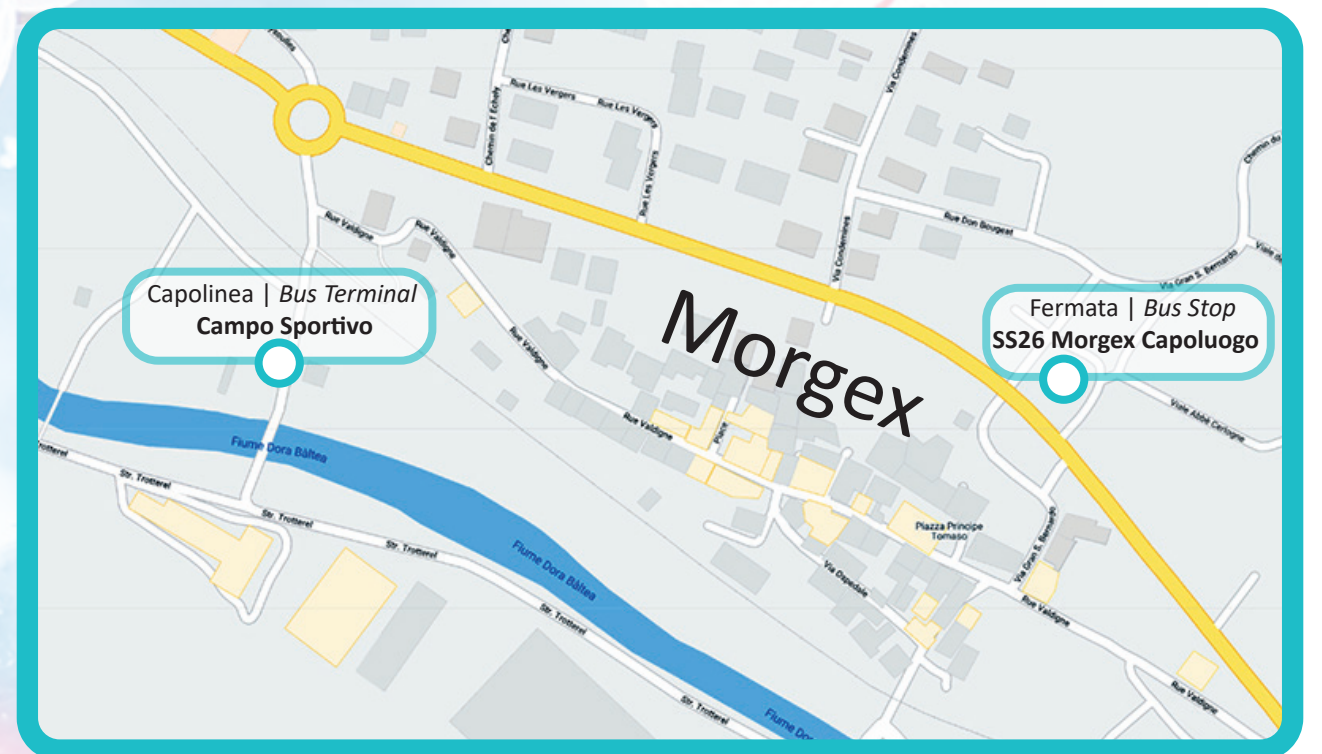

# WinterBus Courmayeur - La Thuile

## GIORNATA TIPO - MATTINA

Fermate/Frequenza		GG	GG	GG	GG	GG	GG	GG	GG	GG	GG	GG	GG	GG	
Morgex	Campo Sportivo	7:30	7:50	8:10	8:30	8:50	9:10	9:30	9:50	10:10	10:30	10:50	11:10	11:30	11:50
Morgex	S.S.26 Capoluogo	7:35	7:55	8:15	8:35	8:55	9:15	9:35	9:55	10:15	10:35	10:55	11:15	11:35	11:55
Pré-Saint-Didier	S.S.26	7:42	8:02	8:22	8:42	9:02	9:22	9:42	10:02	10:22	10:42	11:02	11:22	11:42	12:02
Pré-Saint-Didier	Centro	7:43	8:03	8:23	8:43	9:03	9:23	9:43	10:03	10:23	10:43	11:03	11:23	11:43	12:03
La Thuile	Funivia	8:00	8:20	8:40	9:00	9:20	9:40	10:00	10:20	10:40	11:00	11:20	11:40	12:00	12:20

Fermate/Frequenza		GG	GG	GG	GG	GG	GG	GG	GG	GG	GG	GG
La Thuile	Funivia	8:00	8:20	8:40	9:00	9:20	9:40	10:00	10:20	10:40	11:00	11:20
Pré-Saint-Didier	Centro	8:17	8:37	8:57	9:17	9:37	9:57	10:17	10:37	10:57	11:17	11:37
Morgex	Campo Sportivo	8:25	8:45	9:05	9:25	9:45	10:05	10:25	10:45	11:05	11:25	11:45

Fermate/Frequenza		GG	GG	GG	GG	GG	GG	GG	GG
Morgex	S.S.26 Capoluogo	14:30	14:50	15:10	15:30	15:50	16:10	16:30	16:50
Pré-Saint-Didier	S.S.26	14:37	14:57	15:17	15:37	15:57	16:17	16:37	16:57
Pré-Saint-Didier	Centro	14:38	14:58	15:18	15:38	15:58	16:18	16:38	16:58
La Thuile	Funivia	14:55	15:15	15:35	15:55	16:15	16:35	16:55	17:15