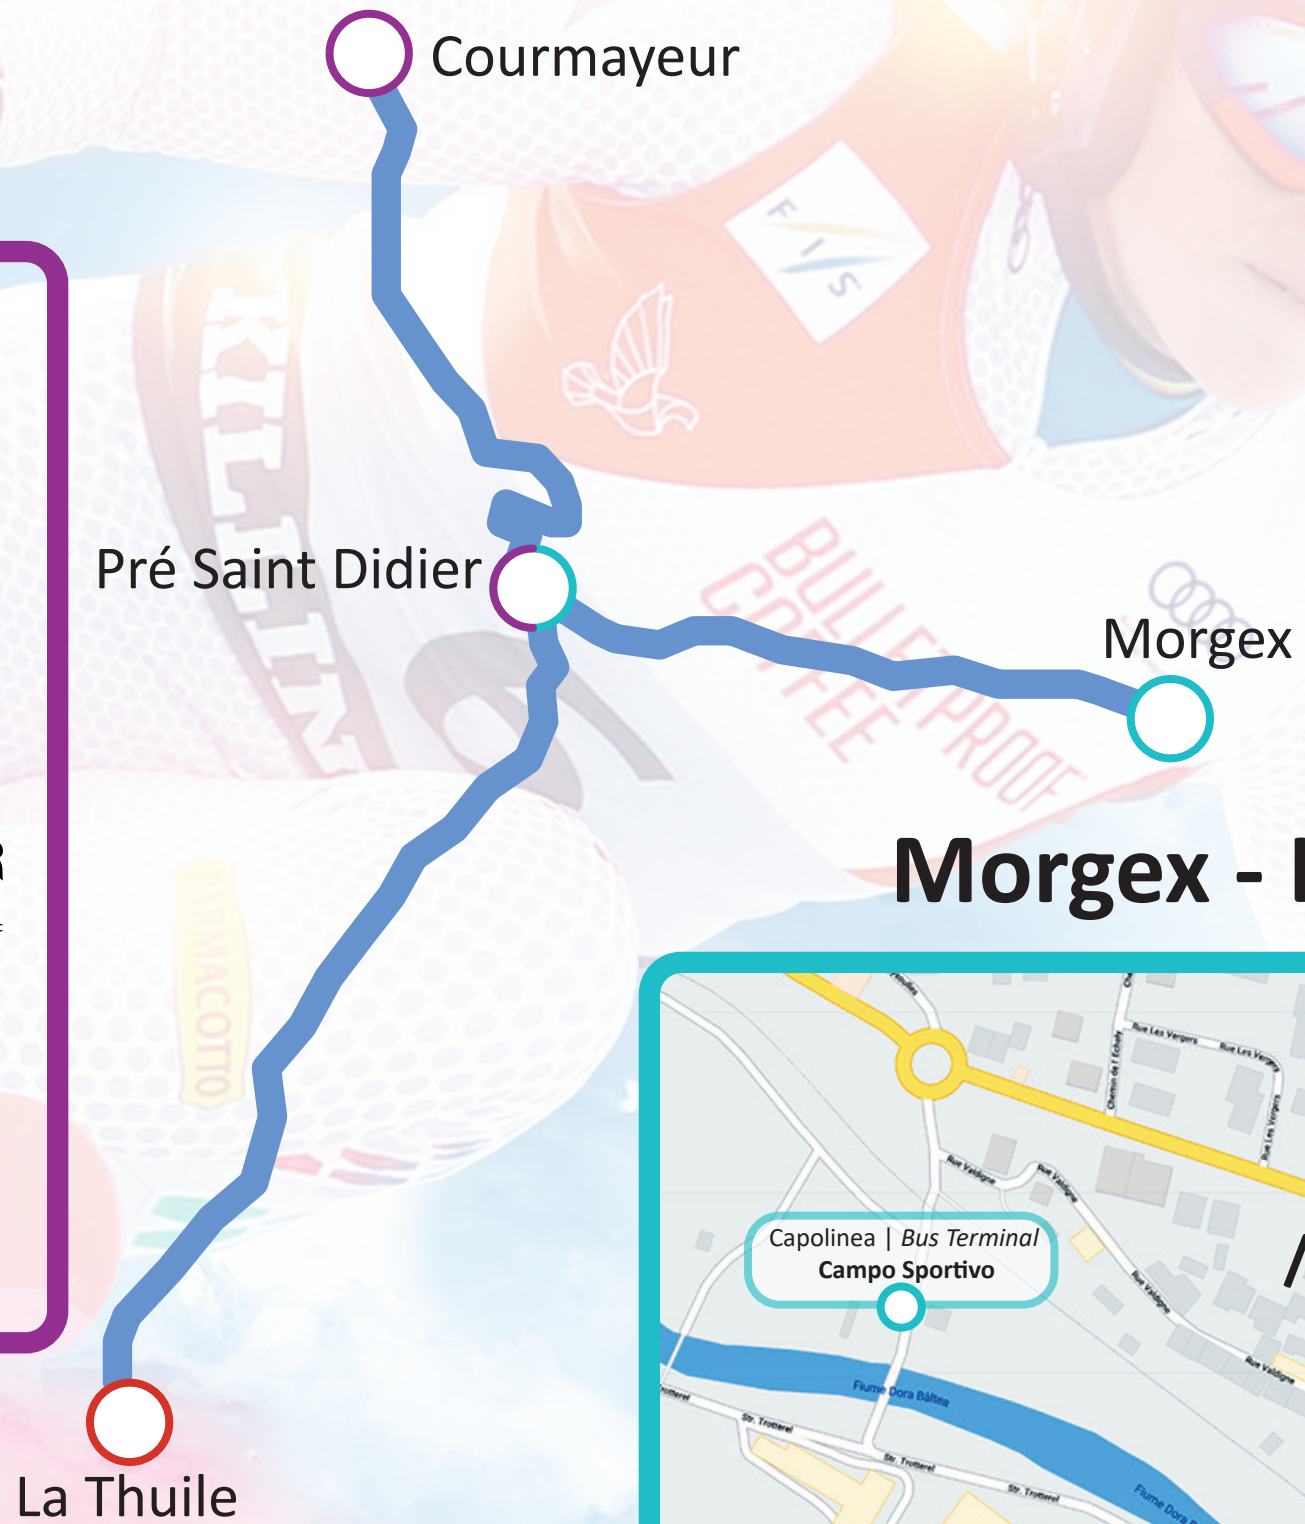

# WinterBus Courmayeur - La Thuile

# Morgex - La Thuile

## GIORNATA TIPO - MATTINA

Fermate/Frequenza		GG	GG	GG	GG	GG	GG	GG	GG	GG	GG	GG	GG	GG	
Morgex	Campo Sportivo	7:30	7:50	8:10	8:30	8:50	9:10	9:30	9:50	10:10	10:30	10:50	11:10	11:30	11:50
Morgex	S.S.26 Capoluogo	7:35	7:55	8:15	8:35	8:55	9:15	9:35	9:55	10:15	10:35	10:55	11:15	11:35	11:55
Pré-Saint-Didier	S.S.26	7:42	8:02	8:22	8:42	9:02	9:22	9:42	10:02	10:22	10:42	11:02	11:22	11:42	12:02
Pré-Saint-Didier	Centro	7:43	8:03	8:23	8:43	9:03	9:23	9:43	10:03	10:23	10:43	11:03	11:23	11:43	12:03
La Thuile	Funivia	8:00	8:20	8:40	9:00	9:20	9:40	10:00	10:20	10:40	11:00	11:20	11:40	12:00	12:20

Fermate/Frequenza		GG	GG	GG	GG	GG	GG	GG	GG	GG	GG	GG
La Thuile	Funivia	8:00	8:20	8:40	9:00	9:20	9:40	10:00	10:20	10:40	11:00	11:20
Pré-Saint-Didier	Centro	8:17	8:37	8:57	9:17	9:37	9:57	10:17	10:37	10:57	11:17	11:37
Morgex	Campo Sportivo	8:25	8:45	9:05	9:25	9:45	10:05	10:25	10:45	11:05	11:25	11:45